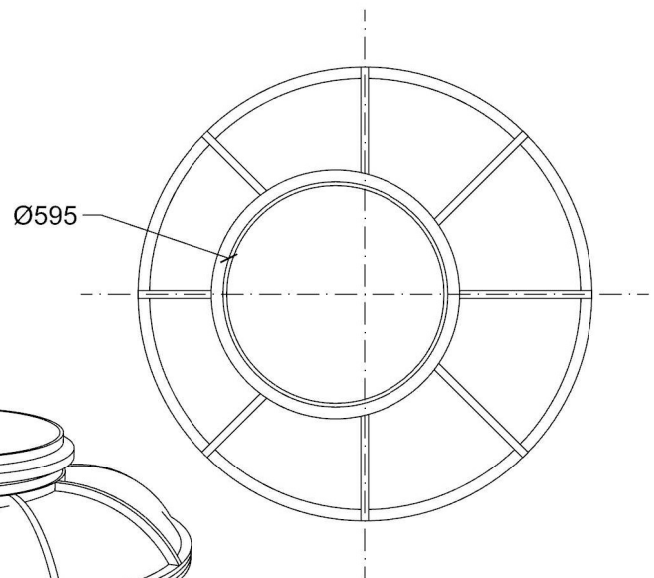

TYP	Plastová jímka SMART 1000I	11.1000.0000	
MATERIÁL:	POLYETYLEN	MĚŘÍTKO: 1:20	DATUM: 29. 3. 2018
KRESLIL:	Jan Řehák, DiS.	SCHVÁLIL: Bc. David Jelínek	FORMÁT: A4
VÝKRES:	Plastová jímka SMART 1000I	ROZMĚROVÁ TOLERANCE: ±1%	

EMAIL: www.plastsvar.cz
 Černokostecká 1168/90, 100 00, Praha 10

TYP	Plastová jímka SMART 1500I	11.1500.0000	
MATERIÁL:	POLYETYLEN	MĚŘITKO: 1:20	DATUM: 29. 3. 2018
KRESLIL:	Jan Řehák, DiS.	SCHVÁLIL: Bc. David Jelínek	FORMÁT: A4
VÝKRES:	Plastová jímka SMART 1500I	ROZMĚROVÁ TOLERANCE: ±1%	
		 EMAIL: www.plastsvar.cz Černokostecká 1168/90, 100 00, Praha 10	

TYP	Plastová jímka SMART 2000I	11.2000.0000	
MATERIÁL:	POLYETYLEN	MĚŘÍTKO: 1:20	DATUM: 29. 3. 2018
KRESLIL:	Jan Řehák, DiS.	SCHVÁLIL: Bc. David Jelínek	FORMÁT: A4
VÝKRES:	Plastová jímka SMART 2000I	ROZMĚROVÁ TOLERANCE: ±1%	
		 EMAIL: www.plastsvar.cz Černokostecká 1168/90, 100 00, Praha 10	