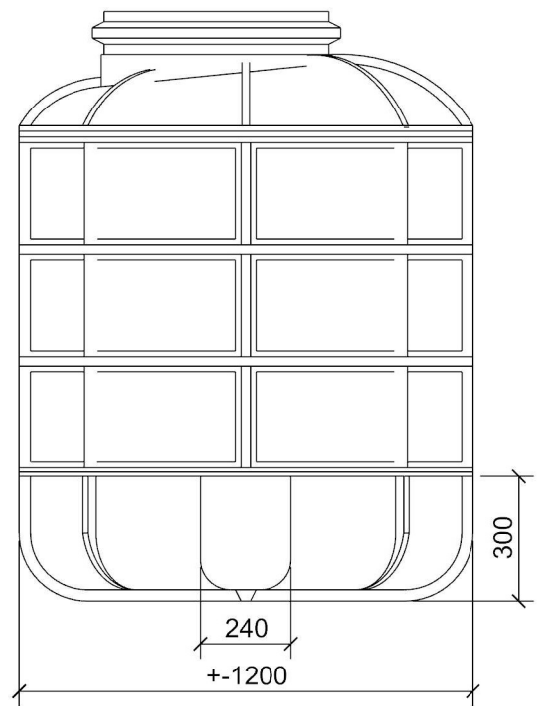

TYP	Plastová jímka SMART 1000I	11.1000.0000	
MATERIÁL:	POLYETYLEN	MĚŘÍTKO: 1:20	DATUM: 29. 3. 2018
KRESLIL:	Jan Řehák, DiS.	SCHVÁLIL: Bc. David Jelínek	FORMÁT: A4
VÝKRES:	Plastová jímka SMART 1000I	ROZMĚROVÁ TOLERANCE: ±1%	

EMAIL: www.plastsvar.cz
 Černokostecká 1168/90, 100 00, Praha 10

TYP	Plastová jímka SMART 1500I	11.1500.0000	
MATERIÁL:	POLYETYLEN	MĚŘITKO: 1:20	DATUM: 29. 3. 2018
KRESLIL:	Jan Řehák, DiS.	SCHVÁLIL: Bc. David Jelínek	FORMÁT: A4
VÝKRES:	Plastová jímka SMART 1500I	ROZMĚROVÁ TOLERANCE: ±1%	
		 EMAIL: www.plastsvar.cz Černokostecká 1168/90, 100 00, Praha 10	

TYP	Plastová jímka SMART 2000I	11.2000.0000	
MATERIÁL:	POLYETYLEN	MĚŘÍTKO: 1:20	DATUM: 29. 3. 2018
KRESLIL:	Jan Řehák, DiS.	SCHVÁLIL: Bc. David Jelínek	FORMÁT: A4
VÝKRES:	Plastová jímka SMART 2000I	ROZMĚROVÁ TOLERANCE: ±1%	
		 EMAIL: www.plastsvar.cz Černokostecká 1168/90, 100 00, Praha 10	