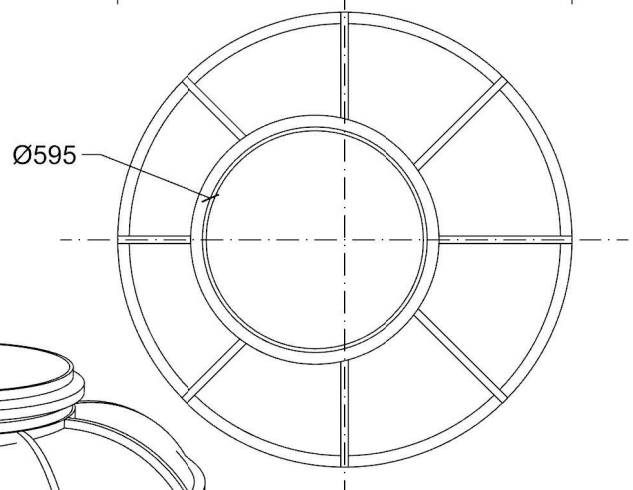

TYP	Plastová jímka SMART 1000I	11.1000.0000	
MATERIÁL:	POLYETYLEN	MĚŘÍTKO: 1:20	DATUM: 29. 3. 2018
KRESLIL:	Jan Řehák, DiS.	SCHVÁLIL: Bc. David Jelínek	FORMÁT: A4
VÝKRES:	Plastová jímka SMART 1000I	ROZMĚROVÁ TOLERANCE: ±1%	

EMAIL: www.plastsvar.cz
 Černokostecká 1168/90, 100 00, Praha 10

TYP	Plastová jímka SMART 1500I	11.1500.0000	
MATERIÁL:	POLYETYLEN	MĚŘITKO: 1:20	DATUM: 29. 3. 2018
KRESLIL:	Jan Řehák, DiS.	SCHVÁLIL: Bc. David Jelínek	FORMÁT: A4
VÝKRES:	Plastová jímka SMART 1500I	ROZMĚROVÁ TOLERANCE: ±1%	
		 EMAIL: www.plastsvar.cz Černokostecká 1168/90, 100 00, Praha 10	

TYP	Plastová jímka SMART 2000I	11.2000.0000	
MATERIÁL:	POLYETYLEN	MĚŘÍTKO: 1:20	DATUM: 29. 3. 2018
KRESLIL:	Jan Řehák, DiS.	SCHVÁLIL: Bc. David Jelínek	FORMÁT: A4
VÝKRES:	Plastová jímka SMART 2000I	ROZMĚROVÁ TOLERANCE: ±1%	
		 EMAIL: www.plastsvar.cz Černokostecká 1168/90, 100 00, Praha 10	