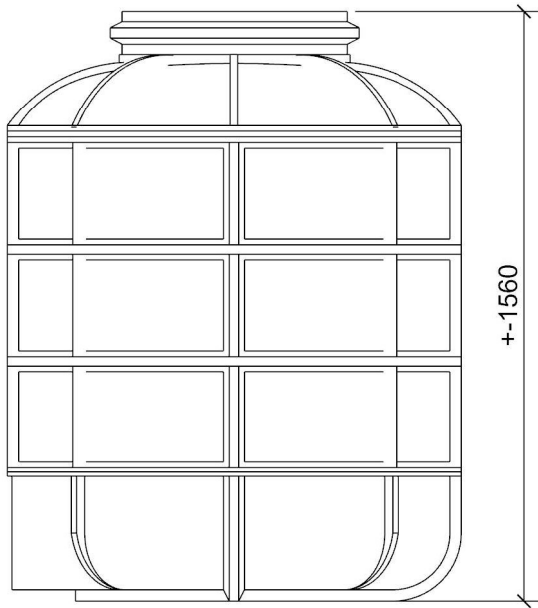

TYP	Plastová jímka SMART 1000I	11.1000.0000	
MATERIÁL:	POLYETYLEN	MĚŘÍTKO: 1:20	DATUM: 29. 3. 2018
KRESLIL:	Jan Řehák, DiS.	SCHVÁLIL: Bc. David Jelínek	FORMÁT: A4
VÝKRES:	Plastová jímka SMART 1000I	ROZMĚROVÁ TOLERANCE: ±1%	

EMAIL: www.plastsvar.cz
 Černokostecká 1168/90, 100 00, Praha 10

TYP	Plastová jímka SMART 1500I	11.1500.0000	
MATERIÁL:	POLYETYLEN	MĚŘITKO: 1:20	DATUM: 29. 3. 2018
KRESLIL:	Jan Řehák, DiS.	SCHVÁLIL: Bc. David Jelínek	FORMÁT: A4
VÝKRES:	Plastová jímka SMART 1500I	ROZMĚROVÁ TOLERANCE: ±1%	
		 EMAIL: www.plastsvar.cz Černokostecká 1168/90, 100 00, Praha 10	

TYP	Plastová jímka SMART 2000I	11.2000.0000	
MATERIÁL:	POLYETYLEN	MĚŘÍTKO: 1:20	DATUM: 29. 3. 2018
KRESLIL:	Jan Řehák, DiS.	SCHVÁLIL: Bc. David Jelínek	FORMÁT: A4
VÝKRES:	Plastová jímka SMART 2000I	ROZMĚROVÁ TOLERANCE: ±1%	
		 EMAIL: www.plastsvar.cz Černokostecká 1168/90, 100 00, Praha 10	