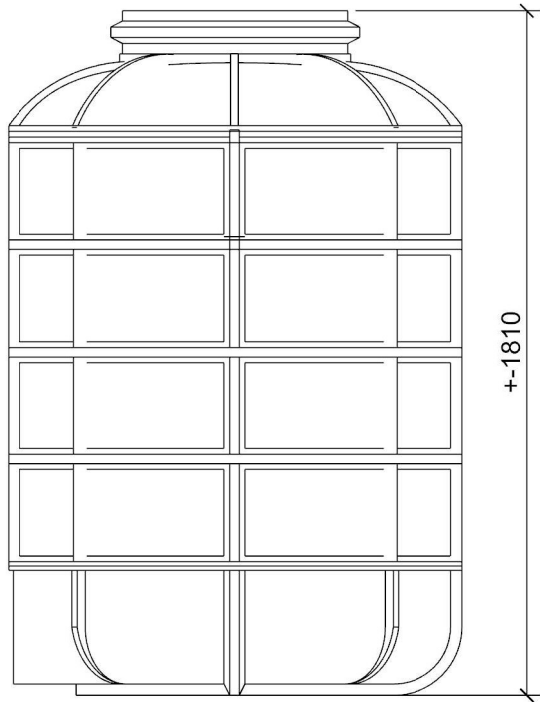

TYP	Plastová jímka SMART 1000I	11.1000.0000	
MATERIÁL:	POLYETYLEN	MĚŘÍTKO: 1:20	DATUM: 29. 3. 2018
KRESLIL:	Jan Řehák, DiS.	SCHVÁLIL: Bc. David Jelínek	FORMÁT: A4
VÝKRES:	Plastová jímka SMART 1000I	ROZMĚROVÁ TOLERANCE: ±1%	

EMAIL: www.plastsvar.cz
 Černokostecká 1168/90, 100 00, Praha 10

TYP	Plastová jímka SMART 1500I	11.1500.0000	
MATERIÁL:	POLYETYLEN	MĚŘITKO: 1:20	DATUM: 29. 3. 2018
KRESLIL:	Jan Řehák, DiS.	SCHVÁLIL: Bc. David Jelínek	FORMÁT: A4
VÝKRES:	Plastová jímka SMART 1500I	ROZMĚROVÁ TOLERANCE: ±1%	
		 EMAIL: www.plastsvar.cz Černokostecká 1168/90, 100 00, Praha 10	

TYP	Plastová jímka SMART 2000I	11.2000.0000	
MATERIÁL:	POLYETYLEN	MĚŘÍTKO: 1:20	DATUM: 29. 3. 2018
KRESLIL:	Jan Řehák, DiS.	SCHVÁLIL: Bc. David Jelínek	FORMÁT: A4
VÝKRES:	Plastová jímka SMART 2000I	ROZMĚROVÁ TOLERANCE: ±1%	
		 EMAIL: www.plastsvar.cz Černokostecká 1168/90, 100 00, Praha 10	