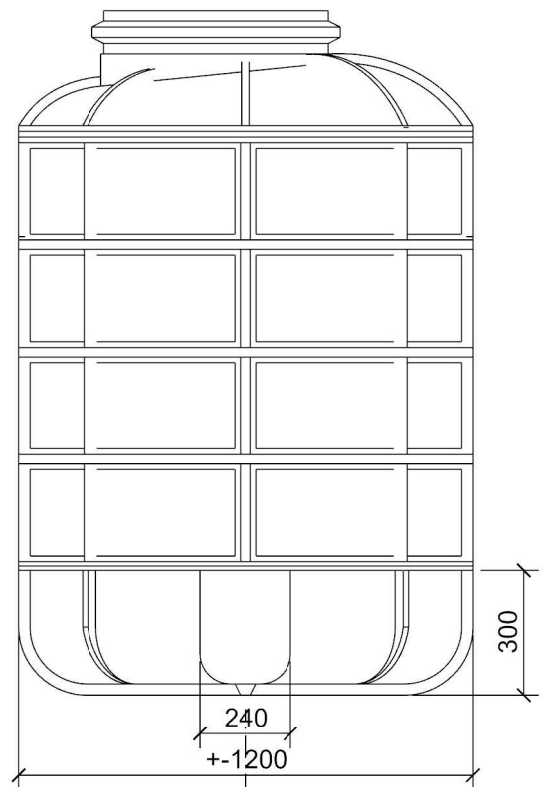

TYP	Plastová jímka SMART 1000I	11.1000.0000	
MATERIÁL:	POLYETYLEN	MĚŘÍTKO: 1:20	DATUM: 29. 3. 2018
KRESLIL:	Jan Řehák, DiS.	SCHVÁLIL: Bc. David Jelínek	FORMÁT: A4
VÝKRES:	Plastová jímka SMART 1000I	ROZMĚROVÁ TOLERANCE: ±1%	

EMAIL: www.plastsvar.cz
 Černokostecká 1168/90, 100 00, Praha 10

TYP	Plastová jímka SMART 1500I	11.1500.0000	
MATERIÁL:	POLYETYLEN	MĚŘITKO: 1:20	DATUM: 29. 3. 2018
KRESLIL:	Jan Řehák, DiS.	SCHVÁLIL: Bc. David Jelínek	FORMÁT: A4
VÝKRES:	Plastová jímka SMART 1500I	ROZMĚROVÁ TOLERANCE: ±1%	
		 EMAIL: www.plastsvar.cz Černokostecká 1168/90, 100 00, Praha 10	

TYP	Plastová jímka SMART 2000I	11.2000.0000	
MATERIÁL:	POLYETYLEN	MĚŘÍTKO: 1:20	DATUM: 29. 3. 2018
KRESLIL:	Jan Řehák, DiS.	SCHVÁLIL: Bc. David Jelínek	FORMÁT: A4
VÝKRES:	Plastová jímka SMART 2000I	ROZMĚROVÁ TOLERANCE: ±1%	
		 EMAIL: www.plastsvar.cz Černokostecká 1168/90, 100 00, Praha 10	